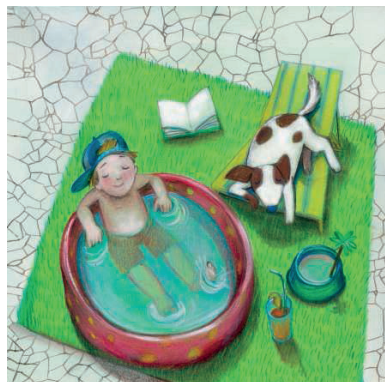

Filastrocche.it Calendar 2025

July

luglio nuotatore

| Mo | Tu | We | Th | Fr | Sa | Su |
|----|----|----|----|----|----|----|
| | 1 | 2 | 3 | 4 | 5 | 6 |
| 7 | 8 | 9 | 10 | 11 | 12 | 13 |
| 14 | 15 | 16 | 17 | 18 | 19 | 20 |
| 21 | 22 | 23 | 24 | 25 | 26 | 27 |
| 28 | 29 | 30 | 31 | | | |